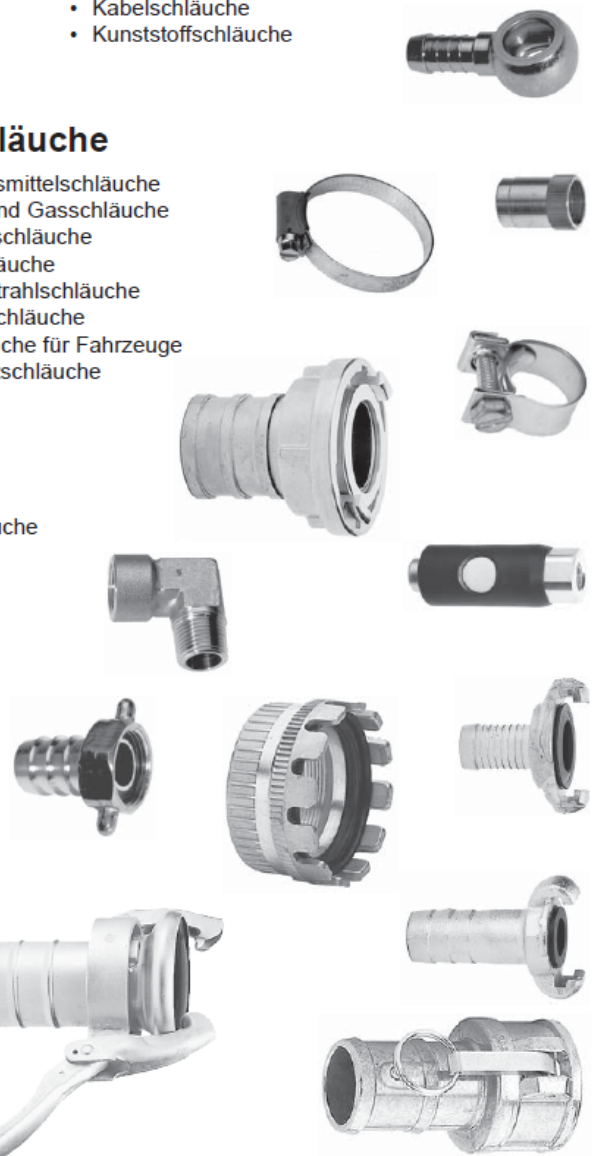

Schläuche

- Lebensmittelschläuche
- Luft- und Gasschläuche
- Metallschläuche
- Ölschläuche
- Sandstrahlschläuche
- Saugschläuche
- Schläuche für Fahrzeuge
- Schutzschläuche

Schläuche

- Siloförderschläuche
- Spiral- und Druckschläuche
- Teflonschläuche
- Universalschläuche
- Ventilationsschläuche
- Wasserschläuche
- Wellschläuche

Armaturen

- alle Systeme für Luft, Wasser, Treibstoff, im Saug- und Druckbereich
- Gewindeanschlüsse
- Nockenkupplungen
- Flanscharmaturen
- Übergangsstücke
- Adapter usw.
- Briden in allen Ausführungen und Grössen

Verlangen Sie unseren Katalog Nr. 413 mit 168 Seiten Inhalt

Testen Sie unsere neue **Hydraulikwerkstatt**

Sofort-Schlauchservice

- Hydraulik-Schläuche in allen Grössen und Ausführungen
- Verschraubungen
- Adapter
- Hydraulik-Rohrleitungen
- Leitungs-Zubehör

Alle Anschlüsse an Lager

- Hoch- und Niederdrucknippel
- Schnellkupplungen, Kugelhahnen, Drehverbindungen, Manometer usw.
- Spezialanschlüsse aller Art

Hydraulik-Komponenten Verkauf, Reparaturen, Montage